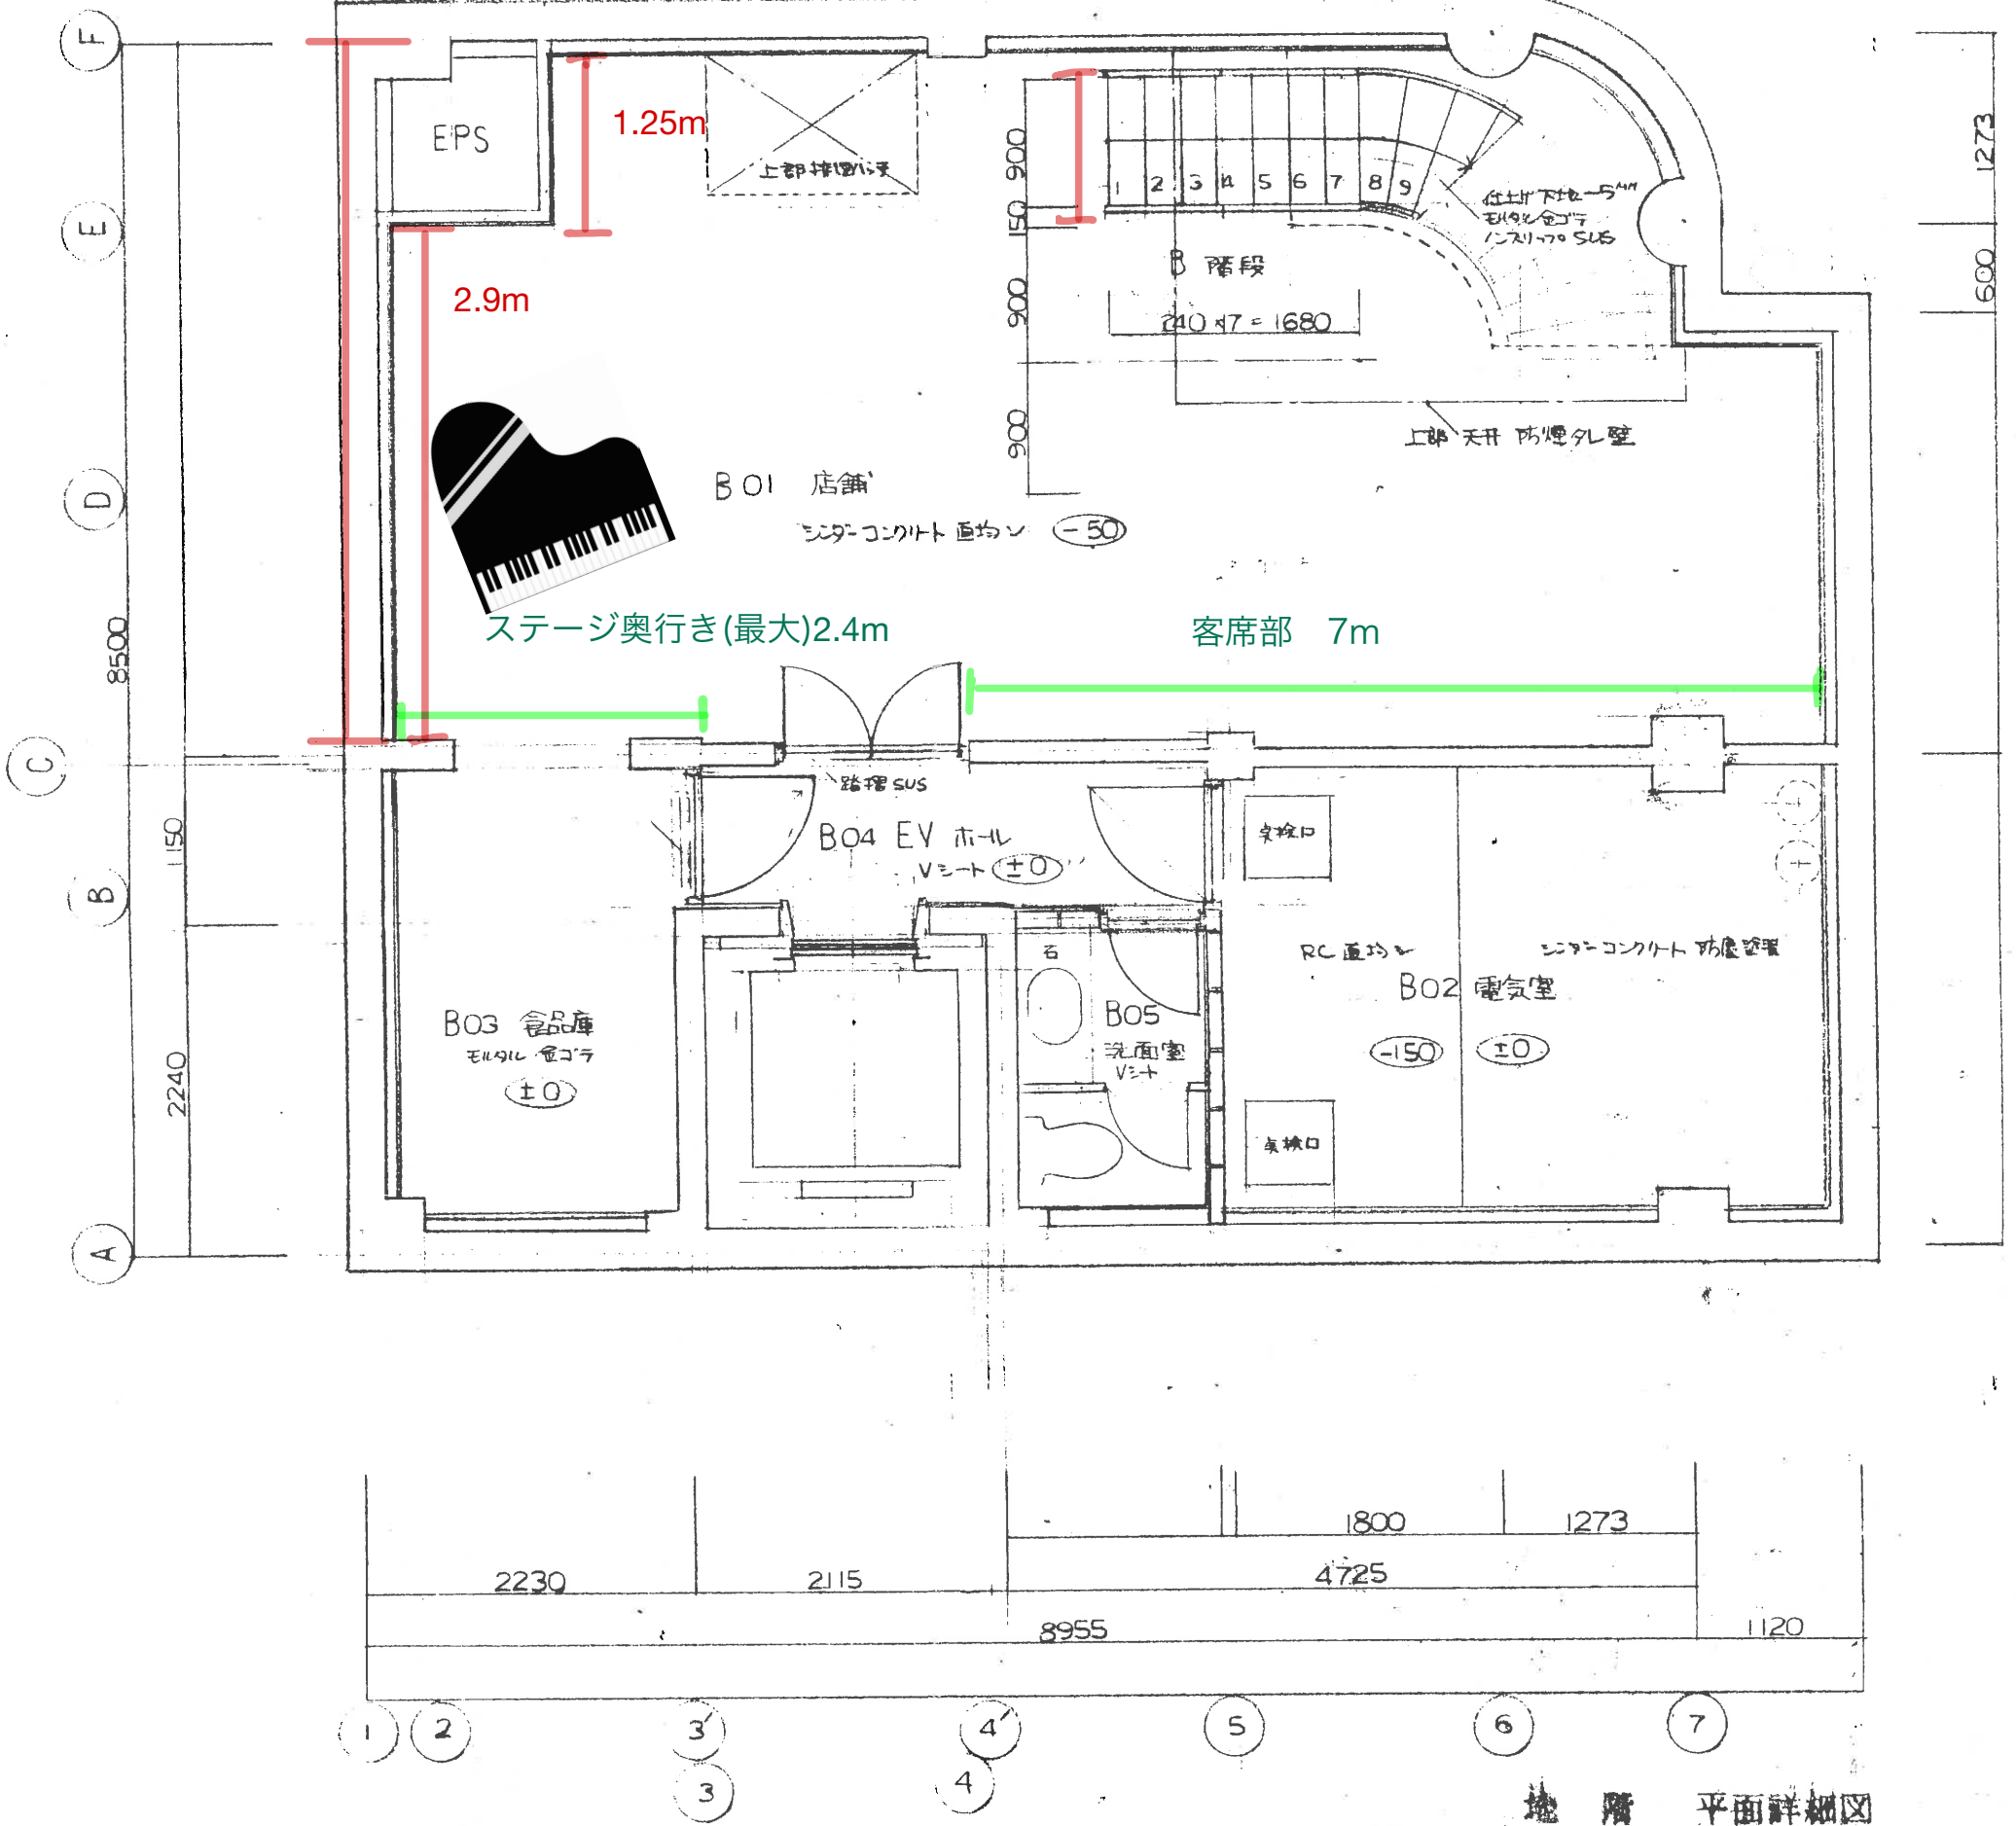

# ホール寸法(概算)

ステージ幅(最大)4.15m

階段幅 90cm, 高さ(最低部) 2.1m

地階 平面詳細図